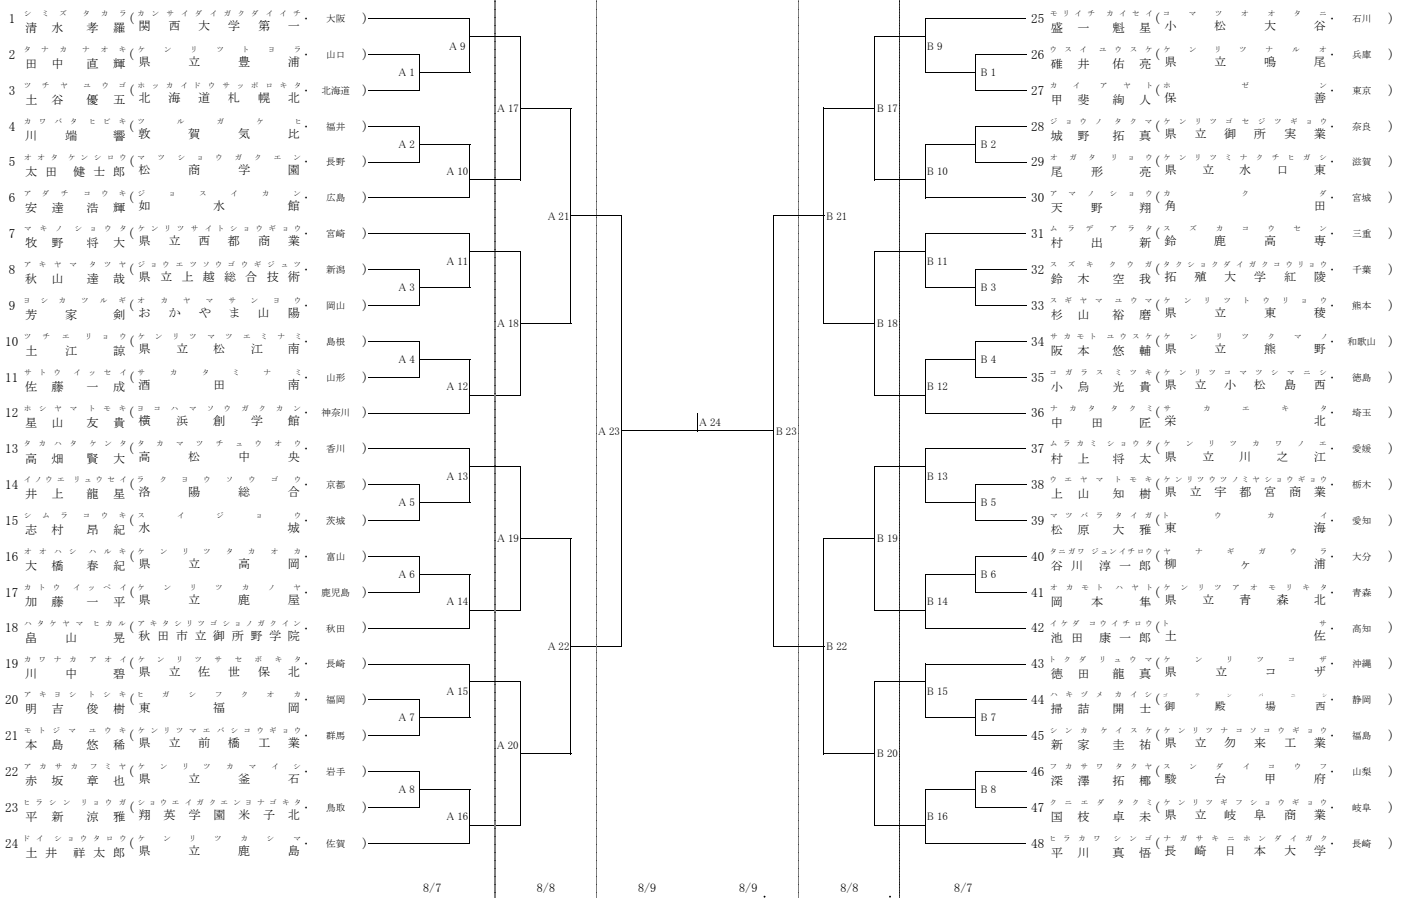

男子団体組手(48校) No. 1

男子団体組手(48校) No. 2

男子個人組手(96名) No. 1

男子個人組手(96名) No. 2

男子個人組手(96名) No. 3

男子個人組手(96名) No. 4

男子個人形(96名) No. 1

男子個人形(96名) No. 2

男子個人形(96名) No. 3

男子個人形(96名) No. 4

女子団体組手(48校) No. 1

女子団体組手(48校) No. 2

女子個人組手(96名) No. 1

女子個人組手(96名) No. 2

女子個人組手(96名) No. 3

女子個人組手(96名) No. 4

女子個人形(96名) No. 1

女子個人形(96名) No. 2

女子個人形(96名) No. 3

女子個人形(96名) No. 4