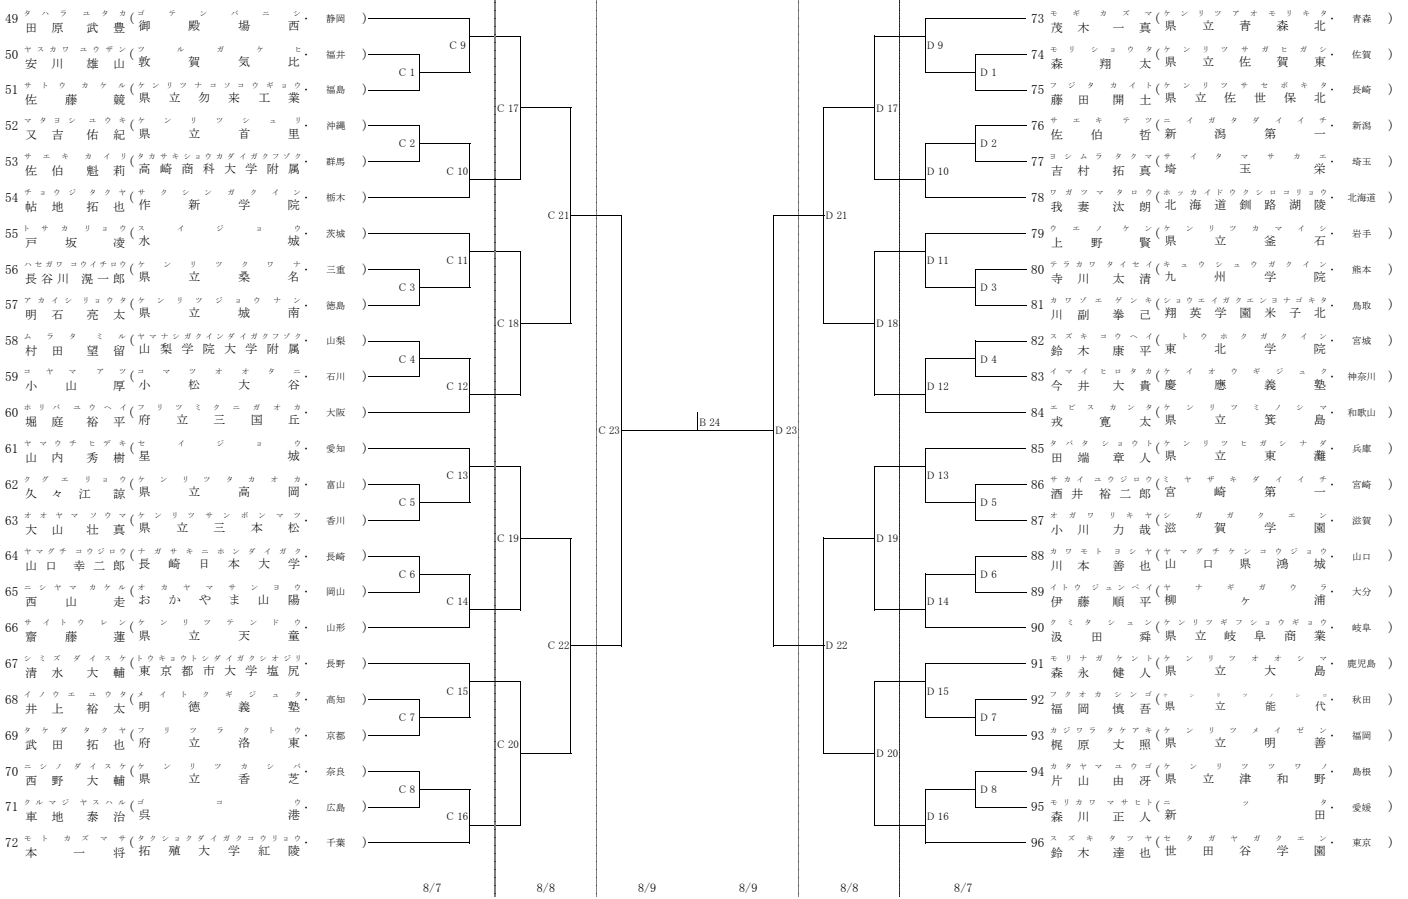

男子団体組手(48校) No. 1

男子団体組手(48校) No. 2

男子個人組手(96名) No. 1

男子個人組手(96名) No. 2

男子個人組手(96名) No. 3

男子個人組手(96名) No. 4

男子個人形(96名) No. 1

男子個人形(96名) No. 2

男子個人形(96名) No. 3

男子個人形(96名) No. 4

女子団体組手(48校) No. 1

女子団体組手(48校) No. 2

女子個人組手(96名) No. 1

女子個人組手(96名) No. 2

女子個人組手(96名) No. 3

女子個人組手(96名) No. 4

女子個人形(96名) No. 1

女子個人形(96名) No. 2

女子個人形(96名) No. 3

女子個人形(96名) No. 4