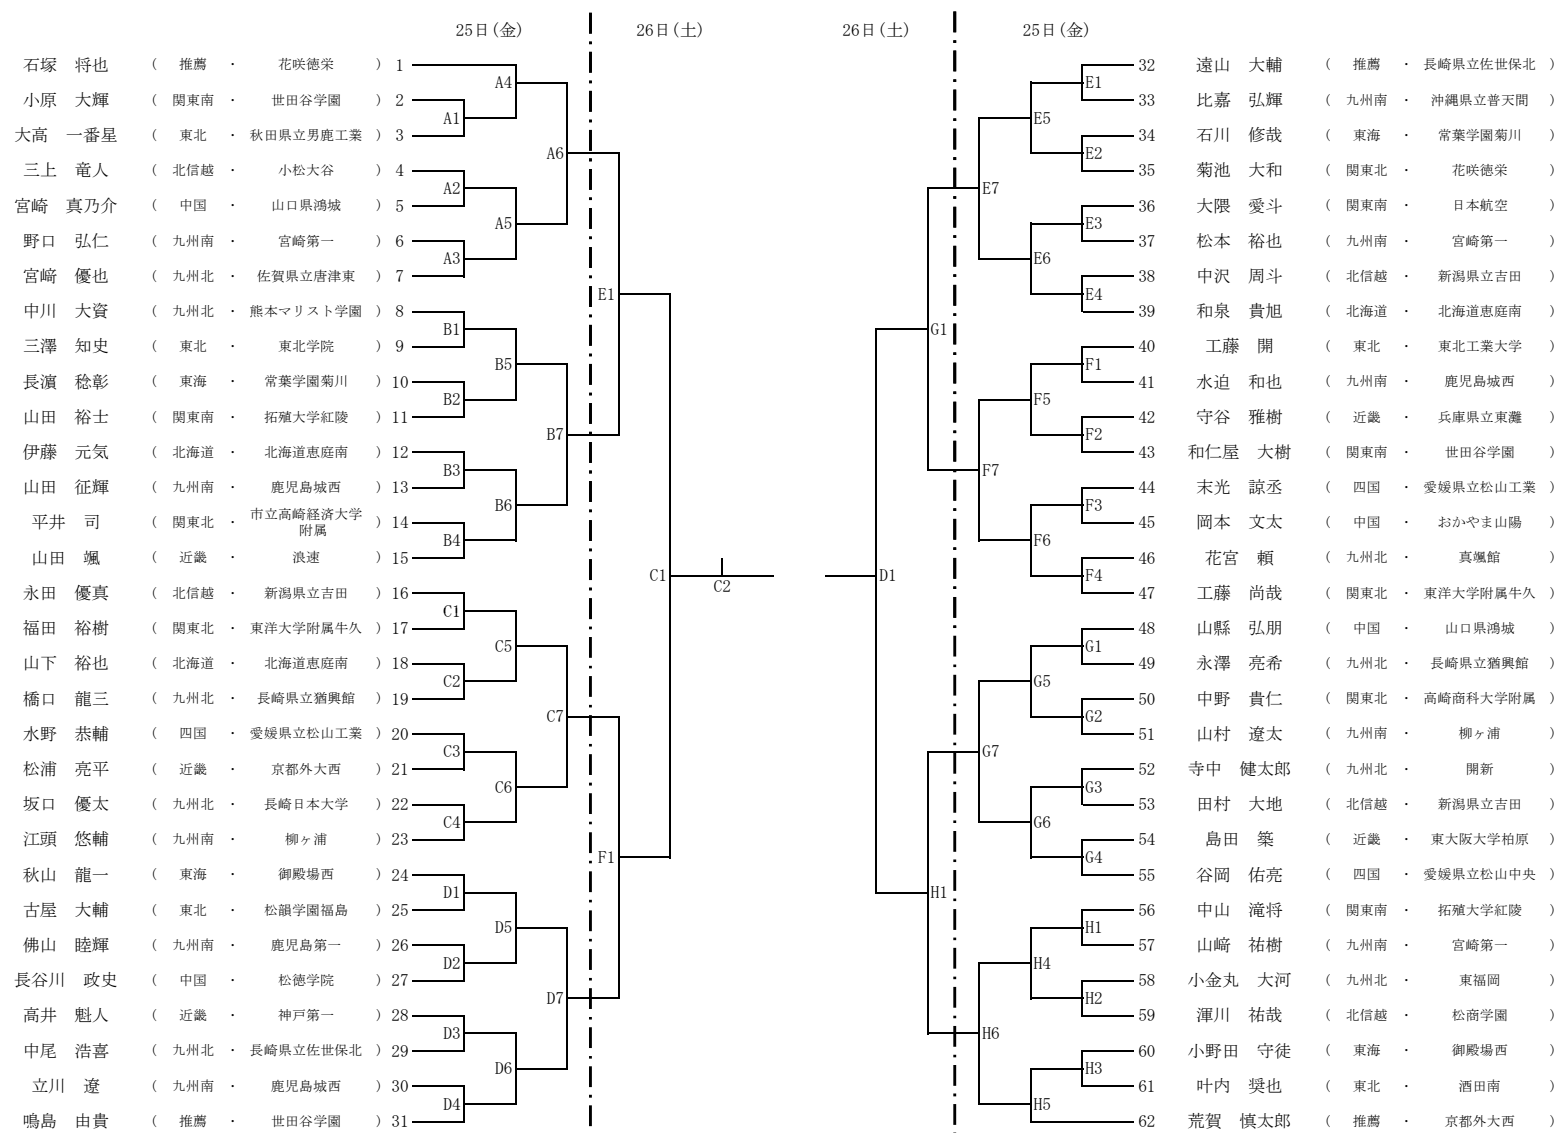

3 男子個人組手(62名)