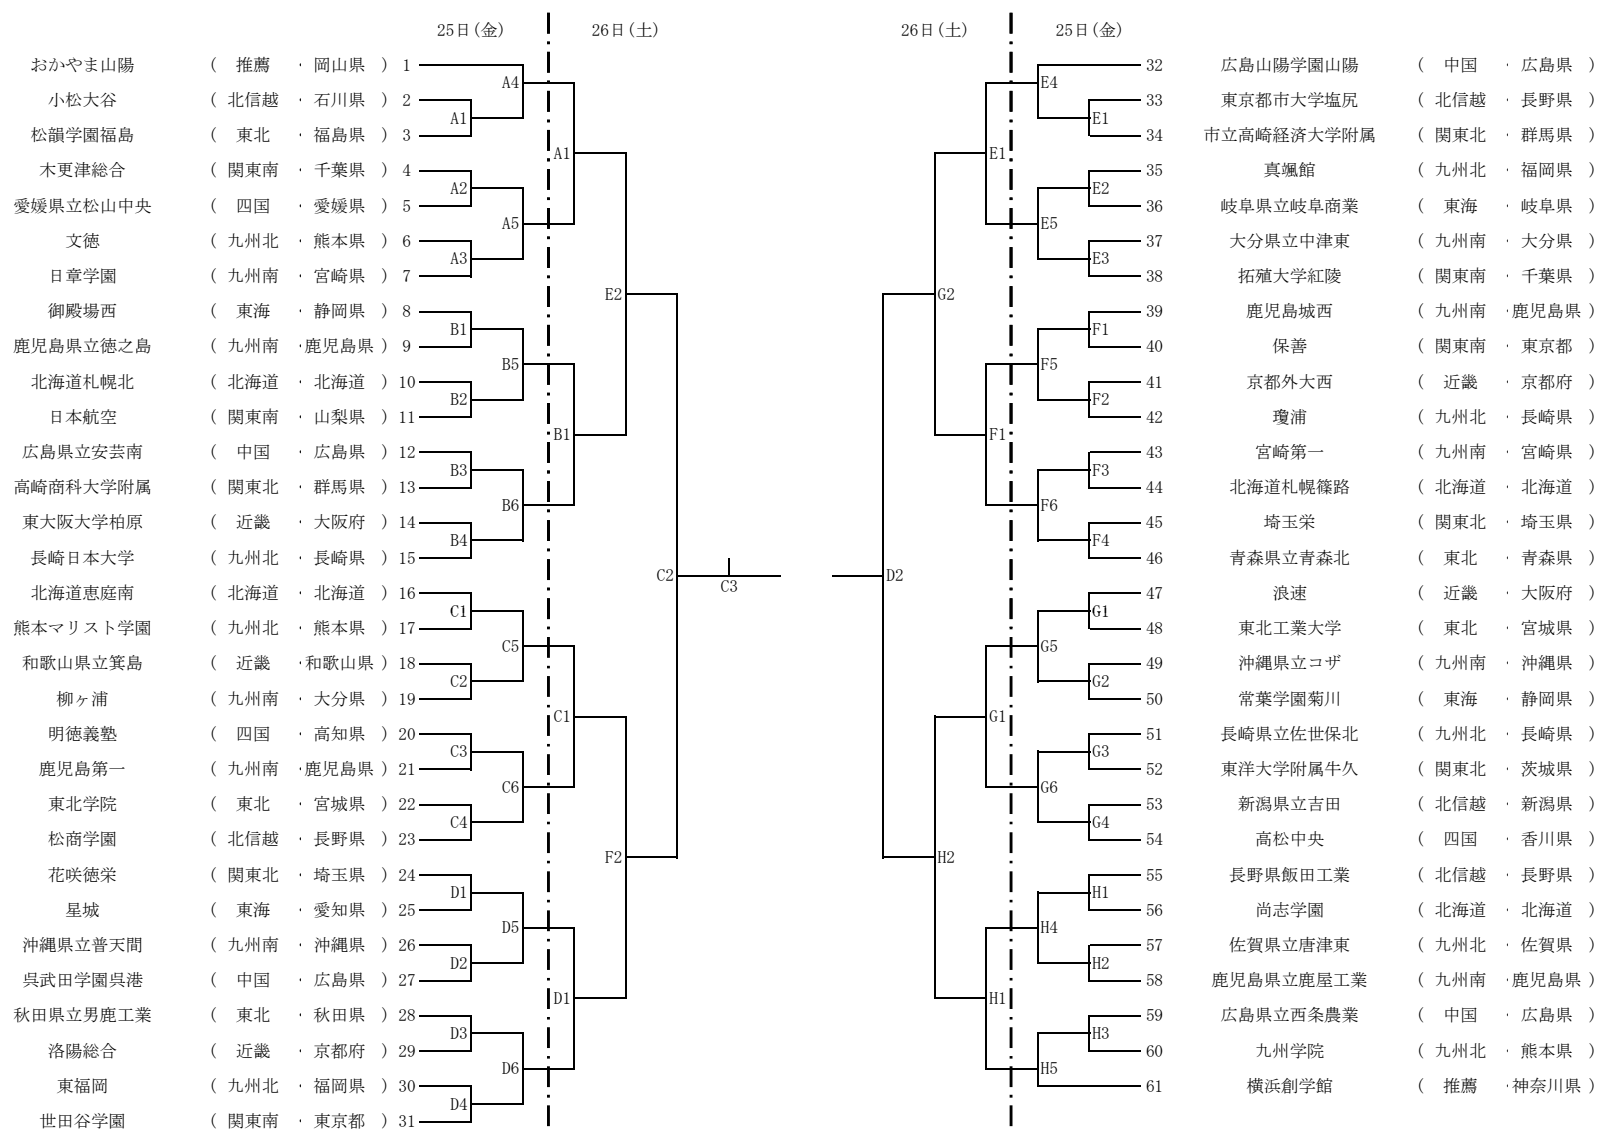

# 1 男子団体組手(61校)

## 2 男子団体形(57校)