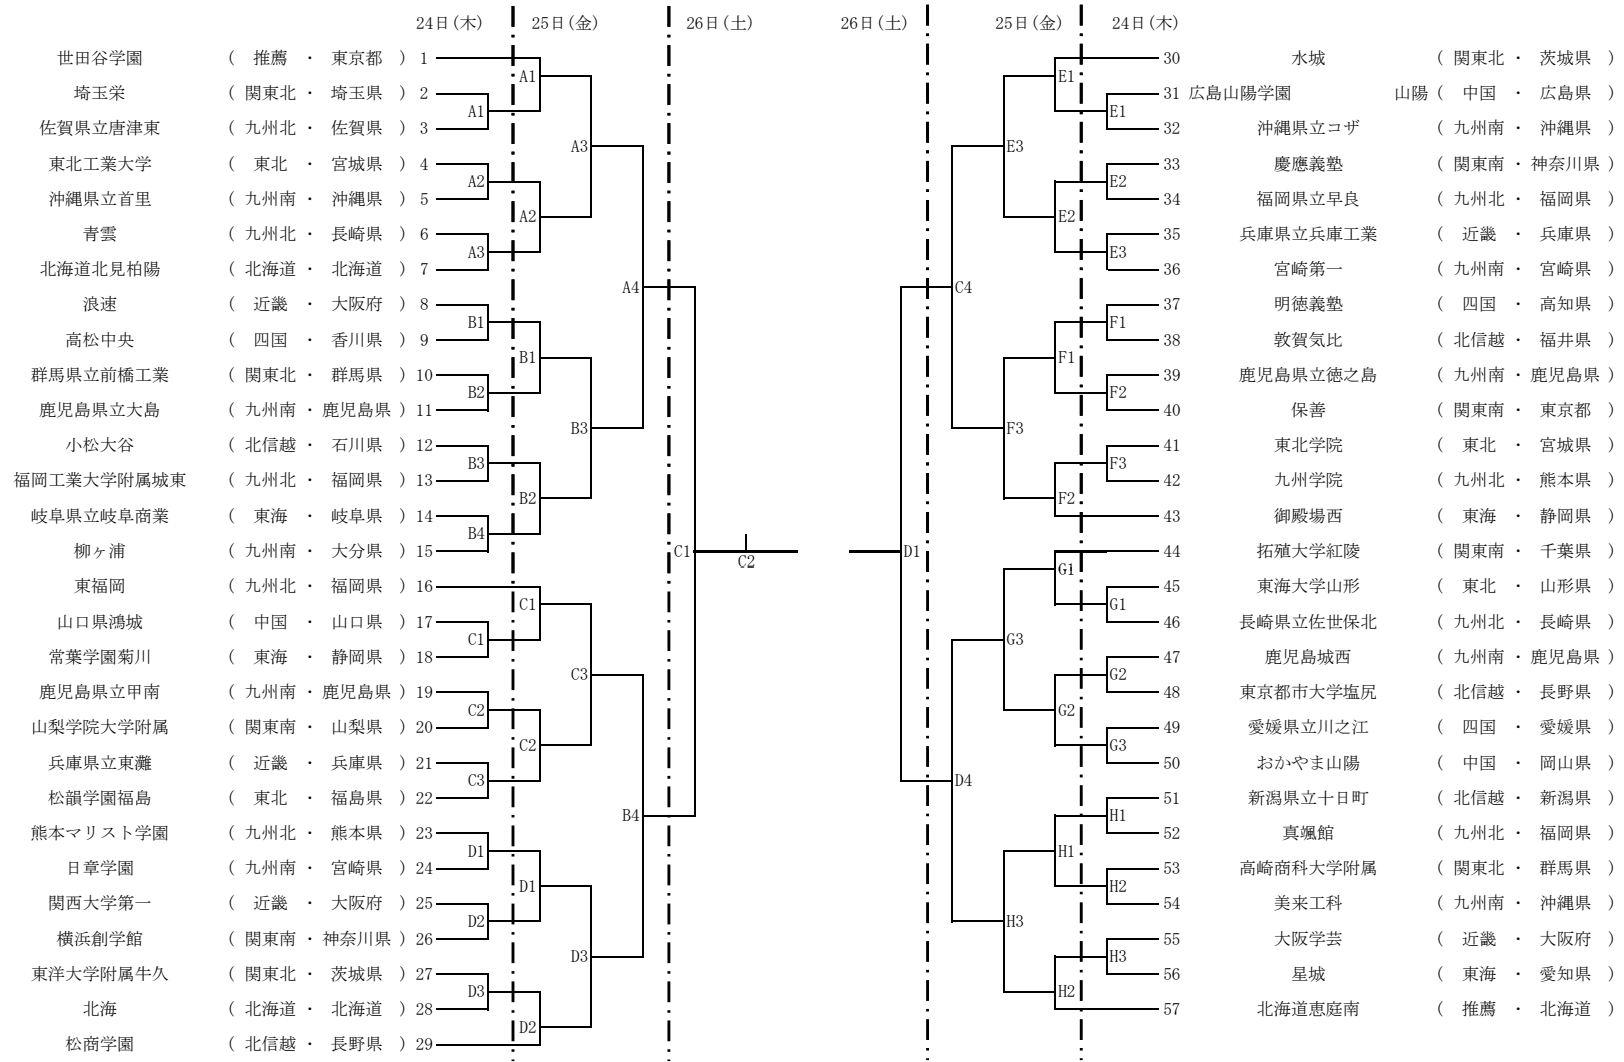

# 1 男子団体組手(61校)

## 2 男子団体形(57校)