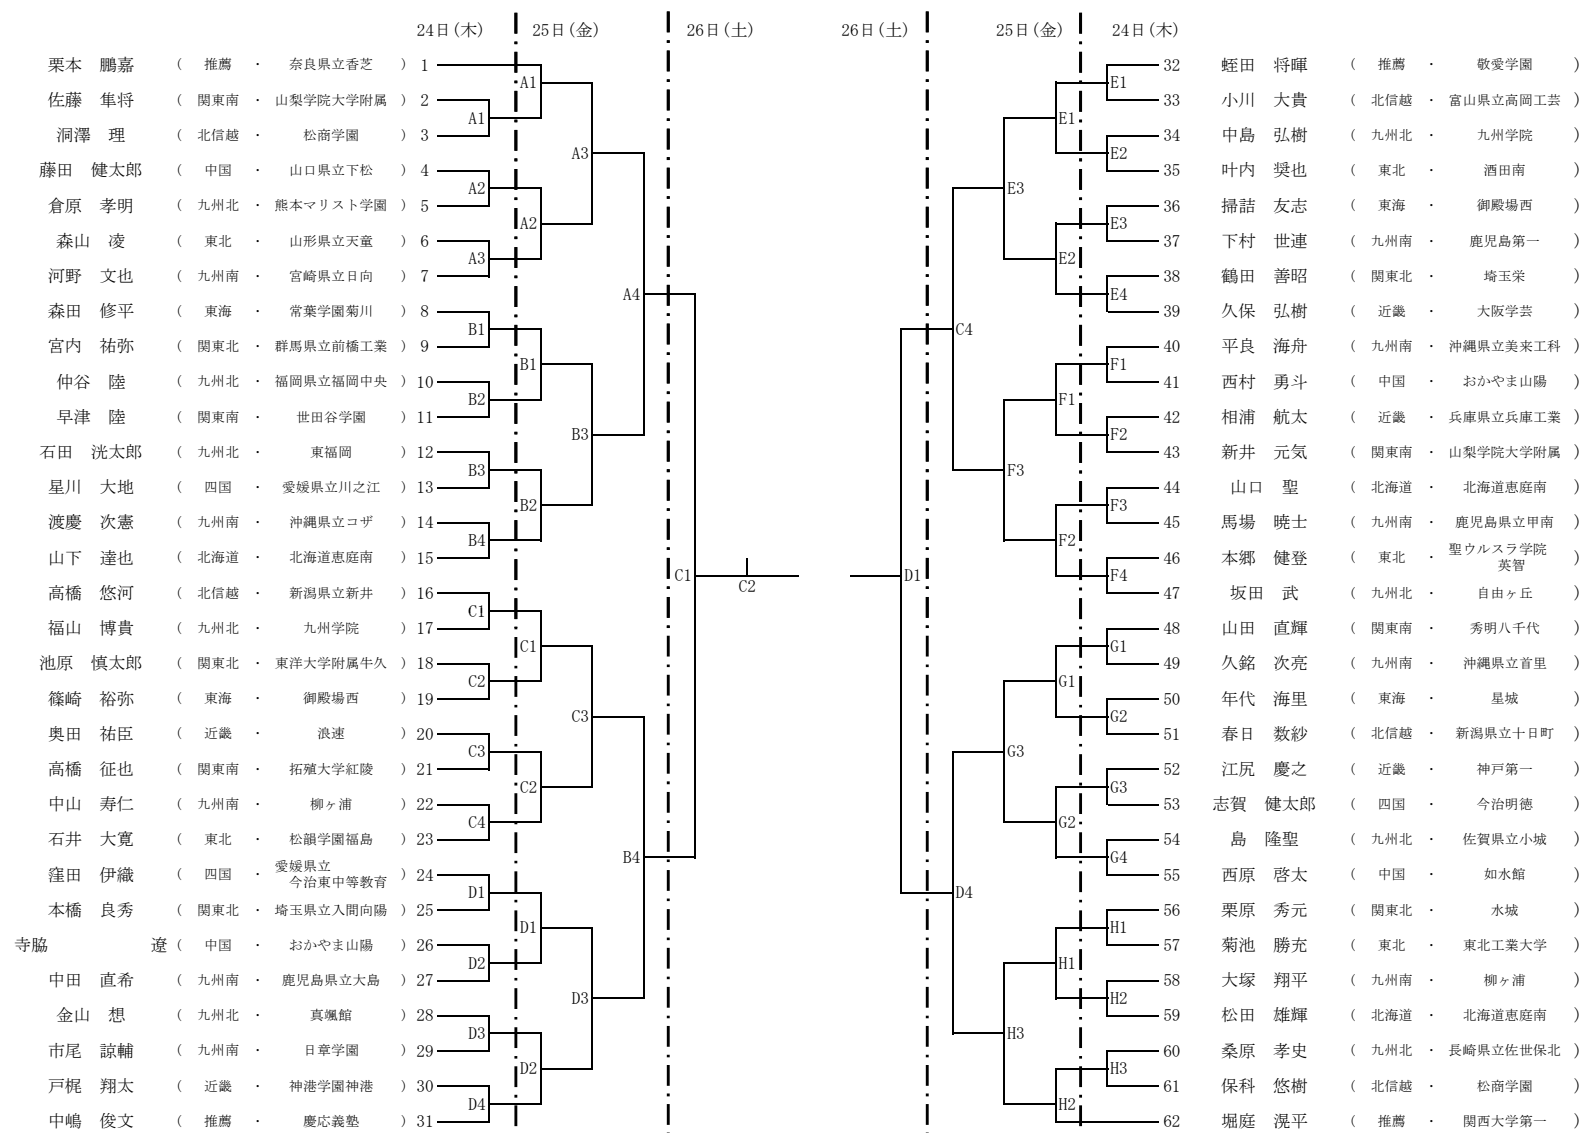

4 男子個人形(62名)